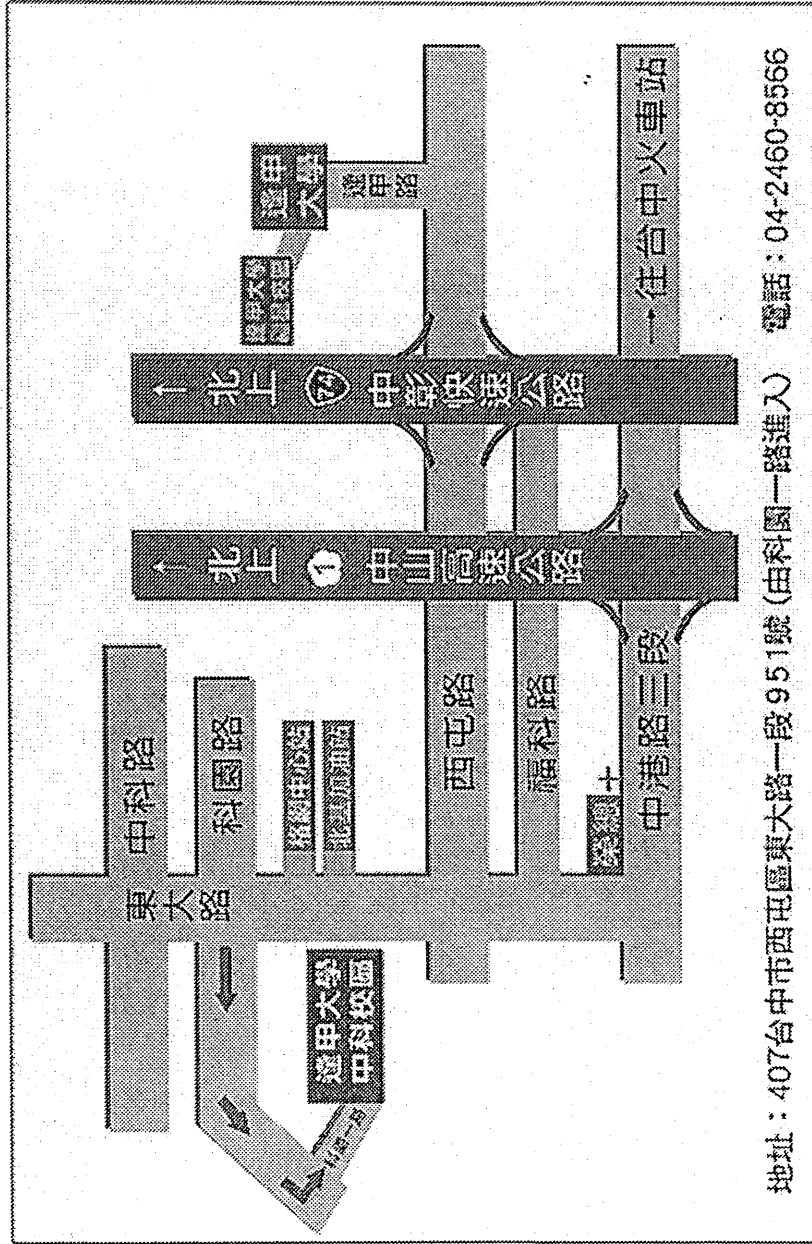

★參加始業式，且系列課程至少擇2項報名，完成後於結業式頒發證書。

※報名：免費，座位有限，請儘速報名，額滿為止！

※免費課程不另提醒，已報名成功者(請來電確認)直接前往，取消請事先來電告知，以利名額後補，謝謝！

※同時參加上午場次及下午場次者有提供餐盒，請務必確實勾選，報名後無法參加者，請務必主動告知，以免浪費。

※為響應環保，上課請自行攜帶環保杯或飲水用具，一起為地球盡一份心！

交通訊息

逢甲大學中科技區交通路線圖

地址：407台中市西屯區東大路一段951號 (由科園一路進入) 電話：04-2460-8566

本中心地址：臺中市南屯區黎明路二段 503 號七樓【廉明樓】

1. 公車：54(臺中客運) 烏日停車場→黎明新村 / 下港尾→黎明新村
 29(臺中客運) 仁友東站→干城一站 / 臺中監獄→干城一站
 81(統聯客運) 統聯轉運站→黎明新村 / 臺中火車站→黎明新村
 107(臺中客運) 舊正(烏溪橋頭)→黎明新村(黎明路)
 160(高鐵快捷公車；和欣客運) 高鐵臺中站→黎明新村 / 僑光科大→黎明新村
2. 計程車：臺中火車站至本服務中心約需 200~300 元；朝馬至本中心約需 80~200 元(概估)。
3. 自行開車

路線(一)：中山高速公路中港交流道駛下，往臺中市區方向(不要上中港高架橋)，遇第一個紅綠燈右轉黎明路，約 1.5 公里即可到達。

路線(二)：中彰快速道路，由「市政路」出口駛下，往文心路方向遇黎明路右轉 1 公里即可抵達。